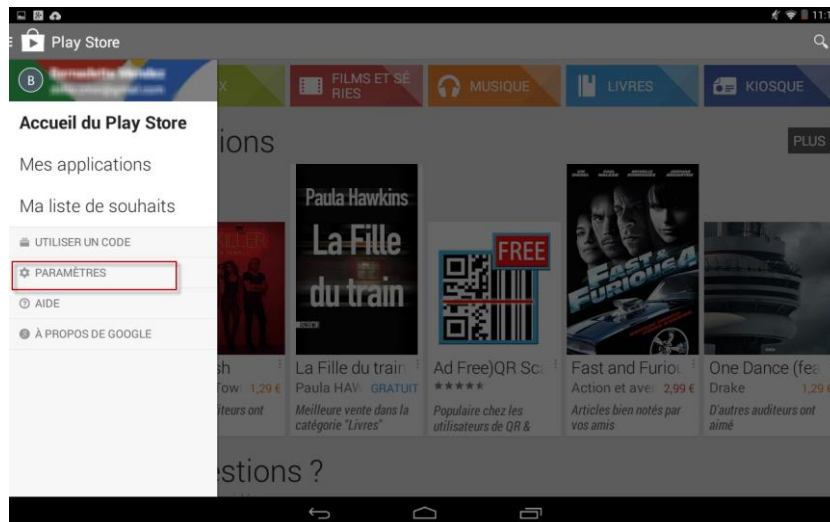

Pour ceux dont le paramètre permet la mise à jour automatique, l'activation du Wi-Fi a automatiquement mis à jour la version.

Pour ceux qui n'ont pas de mise à jour automatique vous avez été invités via une notification à l'installer.

Pour vérifier votre paramétrage concernant les mises à jour automatiques, merci de suivre la procédure suivante :

1. Appuyer sur l'icône
2. Sélectionner la liste

3. Sélectionner Paramètres

4. Sélectionner Mise à jour automatiques des applis