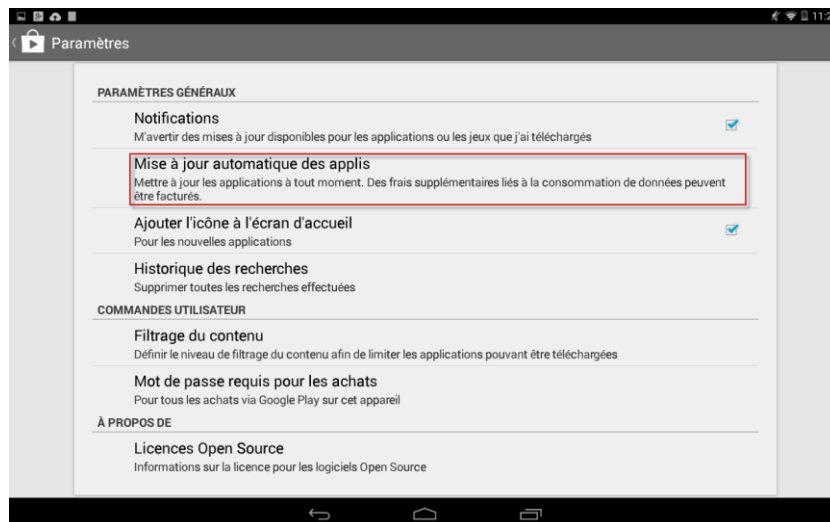

Pour ceux dont le paramètre permet la mise à jour automatique, l'activation du Wi-Fi a automatiquement mis à jour la version.

Pour ceux qui n'ont pas de mise à jour automatique vous avez été invités via une notification à l'installer.

Pour vérifier votre paramétrage concernant les mises à jour automatiques, merci de suivre la procédure suivante :

1. Appuyer sur l'icône
2. Sélectionner la liste

3. Sélectionner Paramètres

4. Sélectionner Mise à jour automatiques des applis

5. Sélectionner : Ne pas mettre à jour automatiquement les applications

INCIDENTS LORS DE LA TRANSMISSION DE LA FMI

Il arrive parfois qu'un message d'erreur apparaisse sur la tablette après la rencontre lors de la tentative de transmission de la Feuille de Match Informatisée.