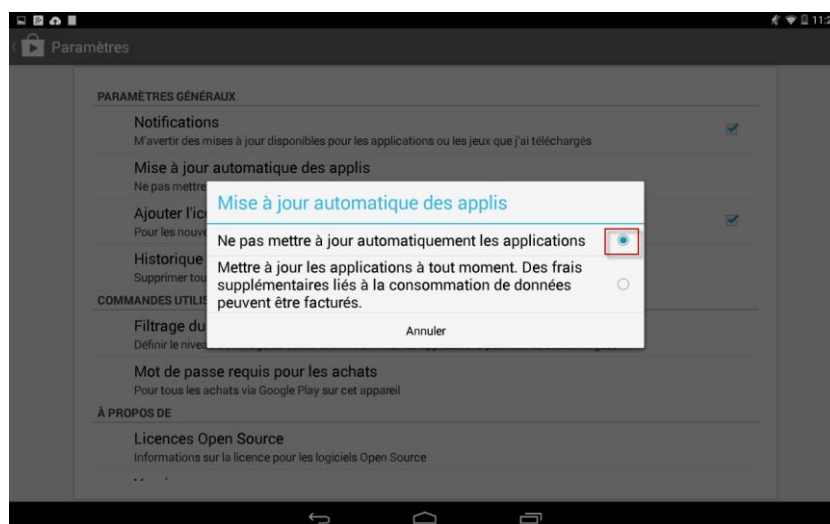

Pour ceux dont le paramètre permet la mise à jour automatique, l'activation du Wi-Fi a automatiquement mis à jour la version.

Pour ceux qui n'ont pas de mise à jour automatique vous avez été invités via une notification à l'installer.

Pour vérifier votre paramétrage concernant les mises à jour automatiques, merci de suivre la procédure suivante :

1. Appuyer sur l'icône
2. Sélectionner la liste

3. Sélectionner Paramètres

4. Sélectionner Mise à jour automatiques des applis

5. Sélectionner : Ne pas mettre à jour automatiquement les applications

INCIDENTS LORS DE LA TRANSMISSION DE LA FMI

Il arrive parfois qu'un message d'erreur apparaisse sur la tablette après la rencontre lors de la tentative de transmission de la Feuille de Match Informatisée.