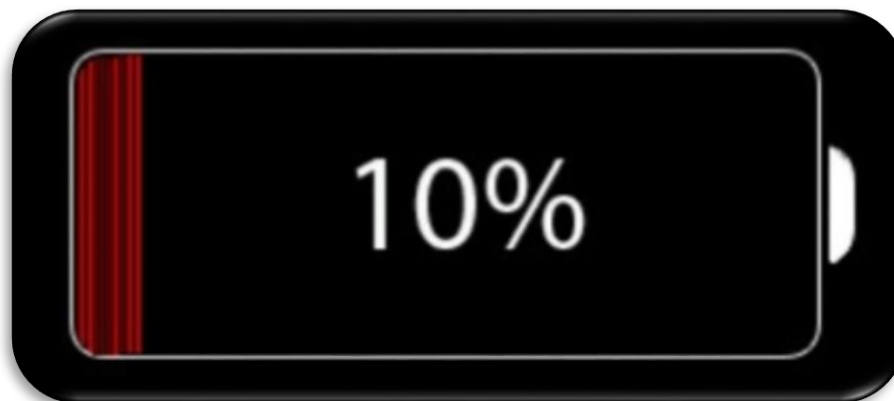

AVEC LA TABLETTE, L'ACCÈS À INTERNET SE FAIT PAR :

- WIFI DEPUIS UN ACCÈS INTERNET CLASSIQUE
- PARTAGE DE CONNEXION AVEC UN SMARTPHONE (3G/4G)

LA F.M.I : UN OUTIL INFORMATIQUE...

LA TABLETTE DOIT ÊTRE RECHARGÉE POUR QUE L'APPLICATION FONCTIONNE