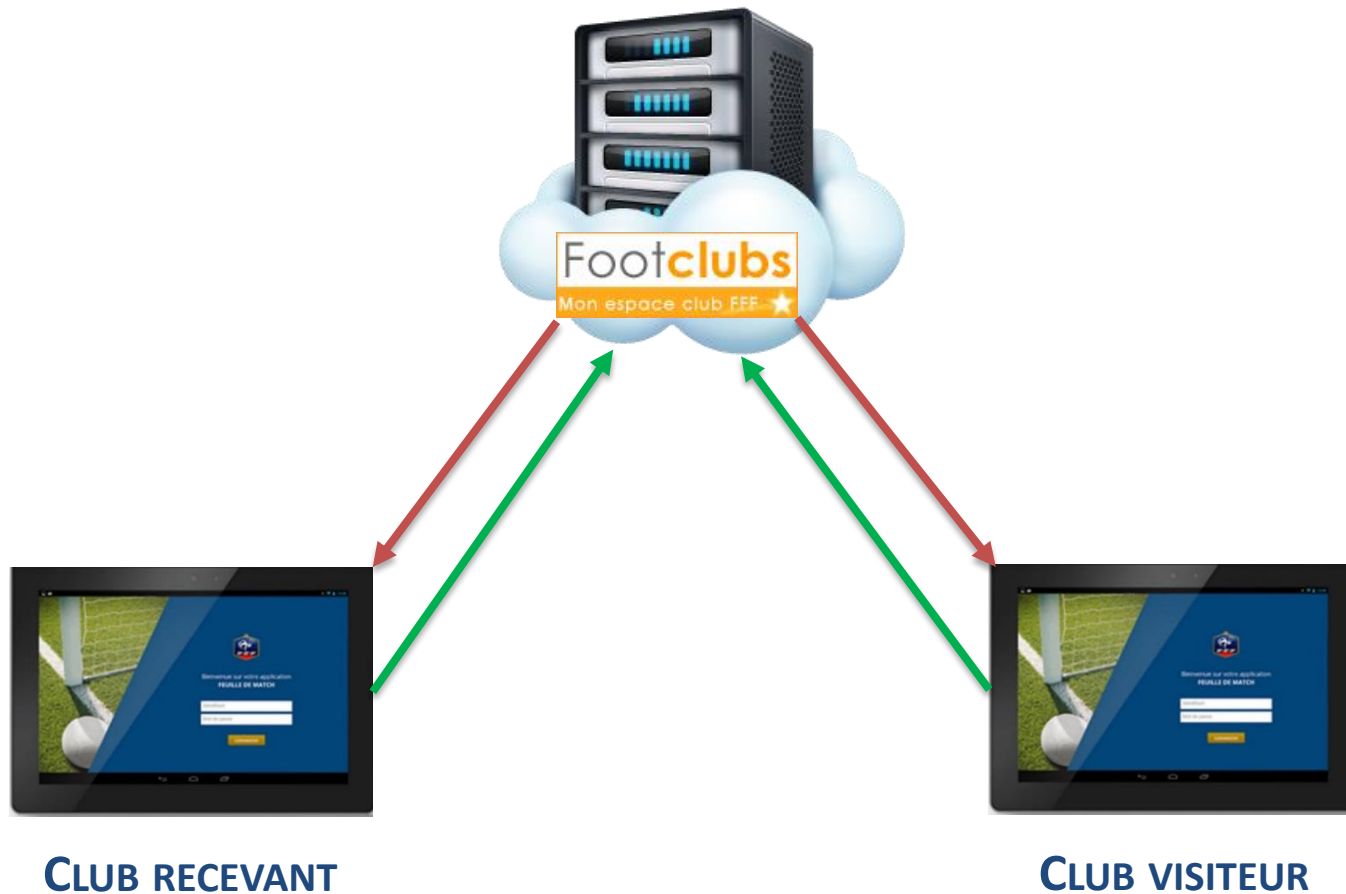

SYNCHRONISATION ? TRANSMISSION ?

SYNCHRONISATION = RÉCUPÉRATION DES DONNÉES DES SERVEURS FÉDÉRAUX VERS LA TABLETTE

TRANSMISSION = ENVOI DES DONNÉES DE LA TABLETTE VERS LES SERVEURS FÉDÉRAUX